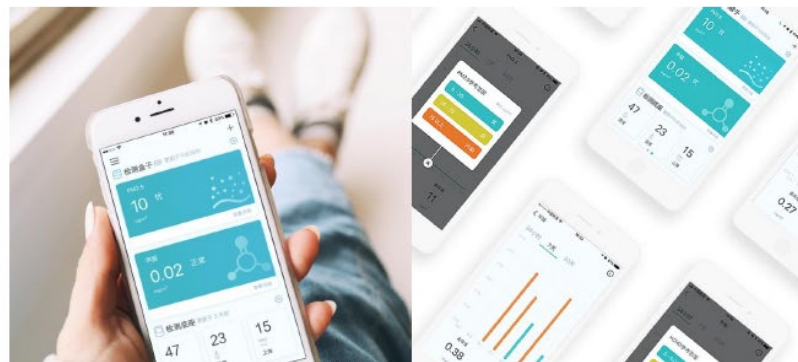

入户门、窗打开 警戒提醒

Entry door, window open
warning reminder

门窗磁感应器

應用案例

香港學校項目

智慧校園

实时监测校园内的空气环境，包括温度、湿度、PM2.5、PM1.0、PM10，VOC，CO₂等多种空气指标，家长可以根据校内环境，准备安全防护，学校实时监控环境情况；

自动温度平衡，通过室内温度和室外温度监控，实现空调自动开关调温；

自动空气调节，当监测到室内空气情况不佳，自动开发窗户排风扇，调节室内空气，保持良好通风，避免环境影响学生学习；

策略/传感节能

传感器结合AI算法，实现节能降耗
计划日程与设备统一控制，实现便捷灵活管理
通过智能设备，实现室内照度平衡，保护学生用眼

照明设备管理

基于学校建筑点位图进行设备控制
基于不同的空间进行快捷群控
故障设备点位定位
展示设备实时状态
设备剩余使用时长提醒

自动光平衡

快捷的照明环境设置，根据不同教学场景切换
同步学校日程计划，实现便捷的照明管理
通过智能设备，实现室内照度平衡，保护学生用眼