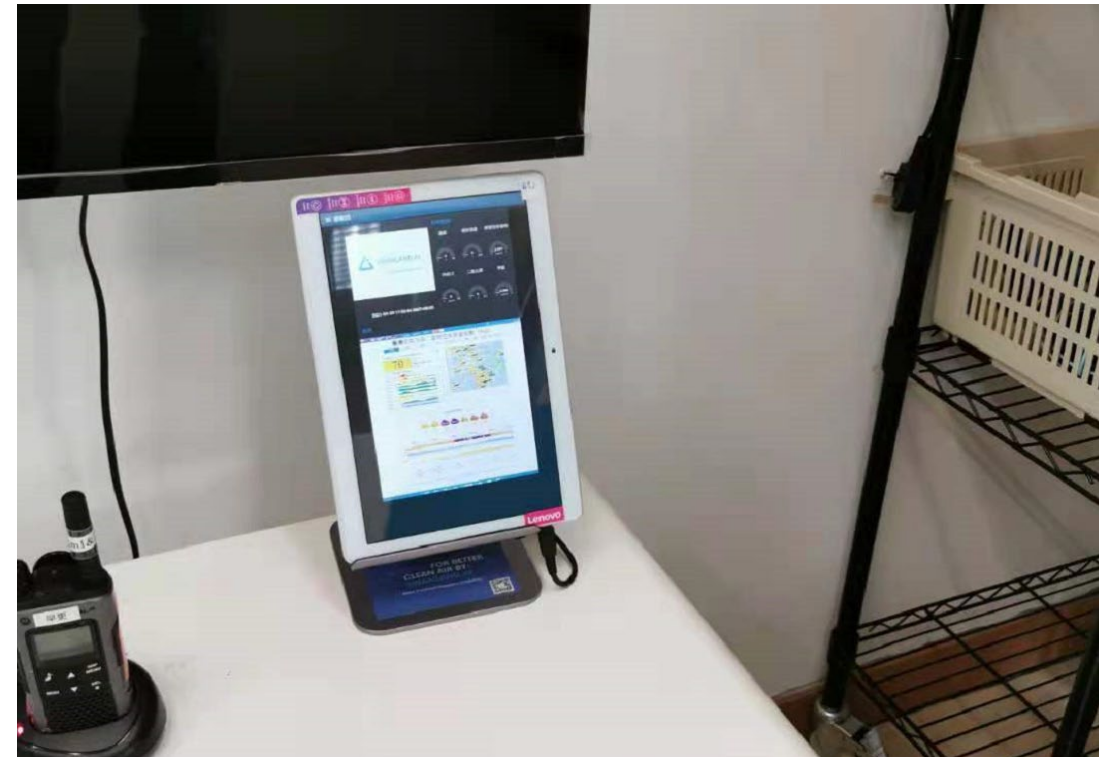

入户门、窗打开 警戒提醒

Entry door, window open
warning reminder

门窗磁感应器

應用案例

香港學校項目

智慧校園

实时监测校园内的空气环境，包括温度、湿度、PM2.5、PM1.0、PM10，VOC，CO₂等多种空气指标，家长可以根据校内环境，准备安全防护，学校实时监控环境情况；

自动温度平衡，通过室内温度和室外温度监控，实现空调自动开关调温；

自动空气调节，当监测到室内空气情况不佳，自动开发窗户排风扇，调节室内空气，保持良好通风，避免环境影响学生学习；

策略/传感节能

传感器结合AI算法，实现节能降耗
计划日程与设备统一控制，实现便捷灵活管理
通过智能设备，实现室内照度平衡，保护学生用眼

照明设备管理

基于学校建筑点位图进行设备控制
基于不同的空间进行快捷群控
故障设备点位定位
展示设备实时状态
设备剩余使用时长提醒

自动光平衡

快捷的照明环境设置，根据不同教学场景切换
同步学校日程计划，实现便捷的照明管理
通过智能设备，实现室内照度平衡，保护学生用眼