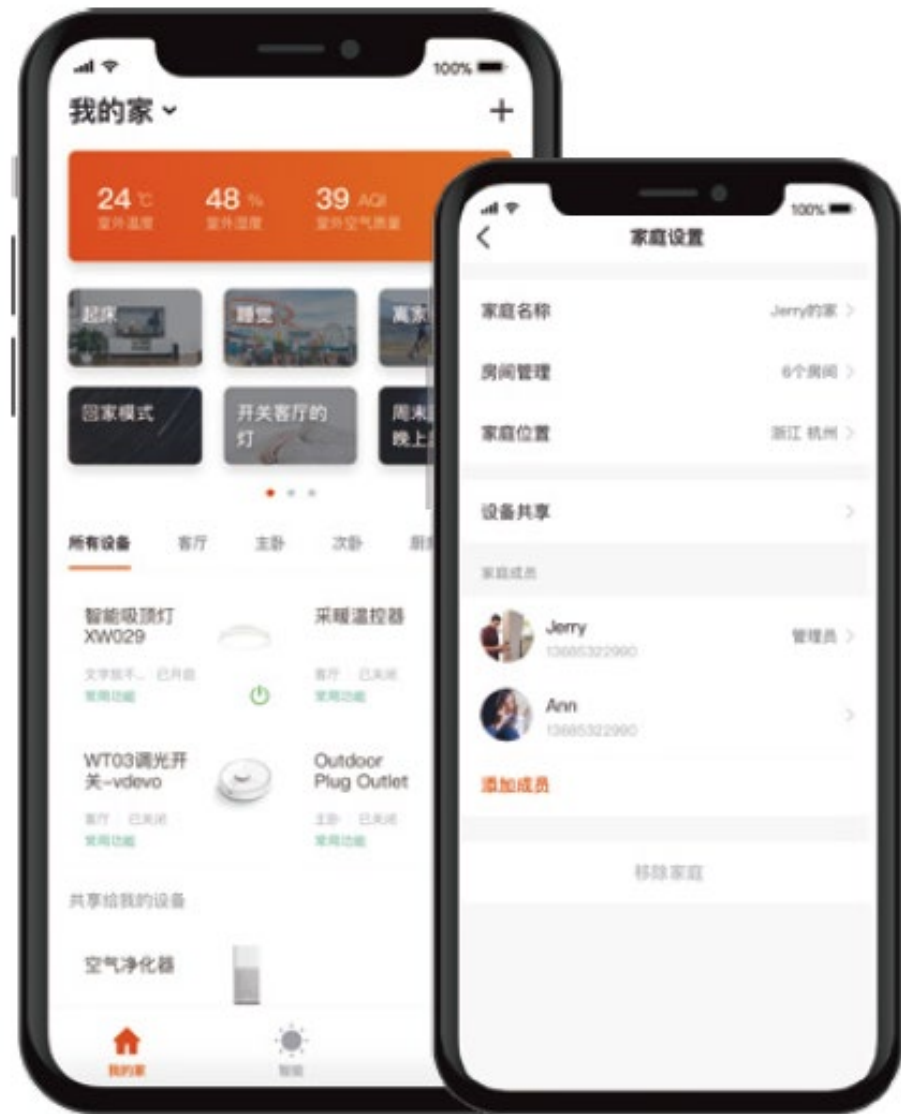

- 智能嘉家IoT平臺致力打造“萬物互聯”的智能家居平臺。平臺支援的設備不受品牌、類型限制

擴展性

大資料分析

可對接各種協力廠商公共

資料及接入協力廠商服務商

- 人工智能可以自動對使用者行為進行大資料分析
- 通過人工智能自動進行設備聯動及服務推送

全面性

可以提供硬裝、軟裝、
智能家居的全流程服務

GEKO

智慧控制

- 通過“智能嘉家”的App，控制管理家庭中的智能設備，令生活更加舒適便捷
- 並可通過語音控制所有智能設備

“智能嘉家”APP

智能家居能做什么

便捷、健康、安全

便捷

• 自動運行的智能場景

健康

• 隨時隨地的健康管理

01 智能睡眠帶

心率、翻身、深中淺等睡眠數據記錄
可通過 App 進行歷史數據記錄
幫助進行睡眠分析，改善睡眠

02 體脂秤

- 18 項體脂數據
- App 已裝管理
- 四核 G 型傳感器，感知更敏銳

03 智能檢測睡眠鈕扣

- 通過 App 提供睡眠質量分析
- 個性化建議
- 監測翻身、醒睡周期
- 智能調節溫度、溼度