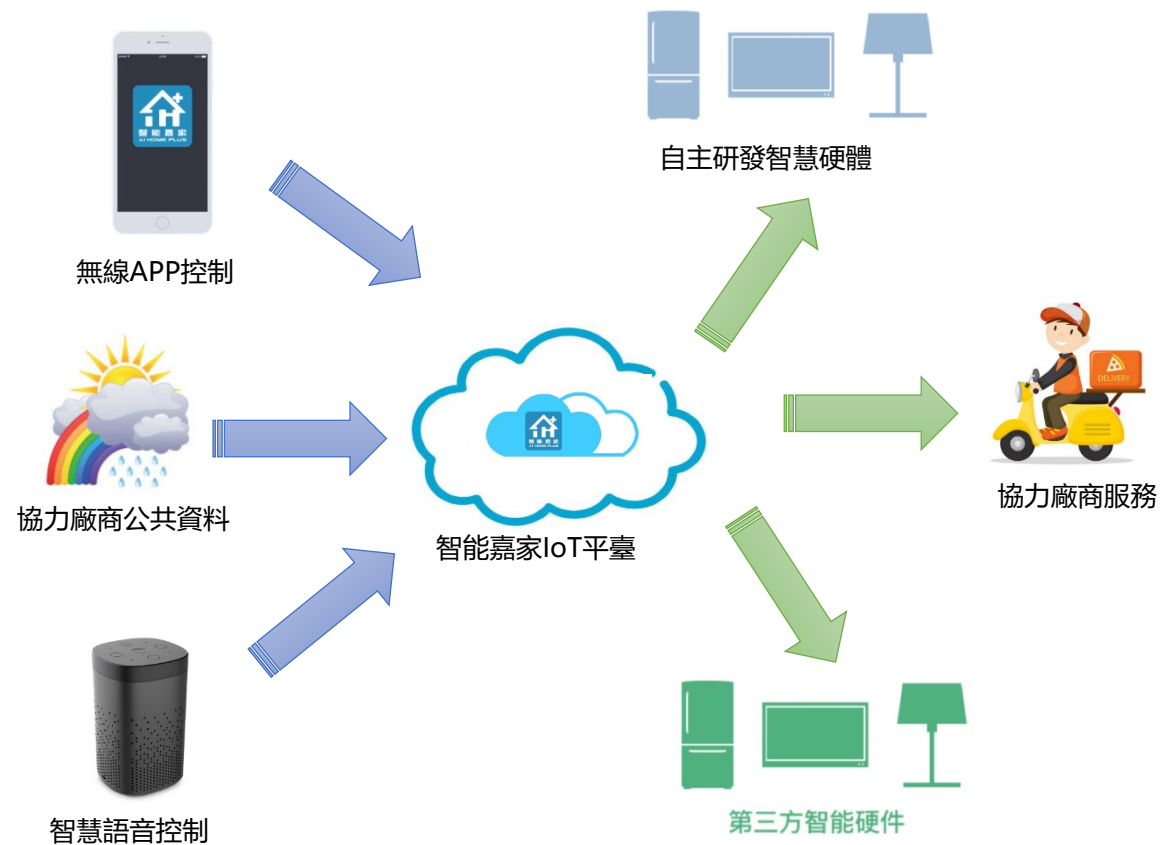

使用平臺強大的人工智能對使用者的使用資料進行分析，對使用者的服務加以提高，令服務更好、更緊貼用戶的生活習慣。

讓智慧生活不再是沒有溫度的電子產品，而是身邊隨時可以自動為使用者提供的貼心服務。

理念萌發

企業願景:

讓每一個家庭都擁有安全、健康及舒適的生活
Enterprise vision: let every family have an intelligent life

企業使命:

做健康家居 普智慧生活
Enterprise mission: developing the healthy products, promoting the idea of intelligent life

戰略定位:

人工智能+物聯網，一站式整體智能家居解決方案供應商
Strategic positioning: AI + IOT, a one-station integrated home solution provider

智能家居IoT平臺

智能家居IoT平臺

移動互聯網

人工智能

智能嘉家IoT平臺

智能家居IoT平臺

開放性:

開放支持各種不同品牌，不同類型的物聯網設備

擴展性:

可對接各種協力廠商公共資料及接入協力廠商服務
通過人工智能自動進行設備聯動及服務推送

全面性:

可以提供硬裝、軟裝、智能家居的全流程服務

開放性

開放支持各種不同品牌，
不同類型的物聯網設備

- 智能嘉家IoT平臺致力打造“萬物互聯”的智能家居平臺。平臺支援的設備不受品牌、類型限制

擴展性

大資料分析

可對接各種協力廠商公共

資料及接入協力廠商服務商

- 人工智能可以自動對使用者行為進行大資料分析
- 通過人工智能自動進行設備聯動及服務推送

全面性

可以提供硬裝、軟裝、
智能家居的全流程服務