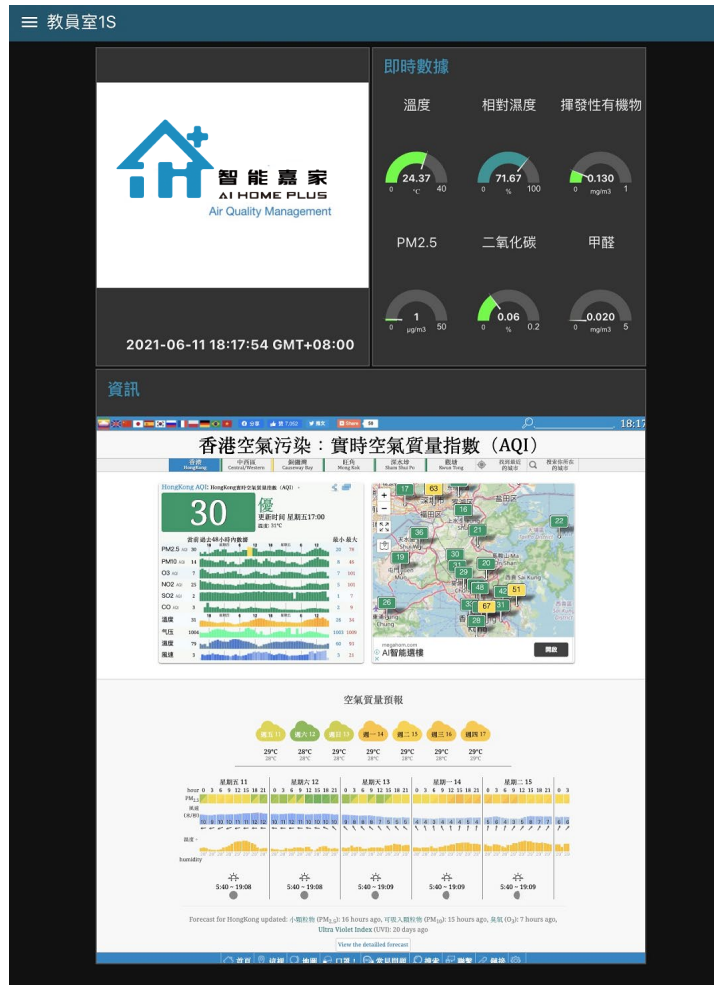

入户门、窗打开 警戒提醒

Entry door, window open
warning reminder

门窗磁感应器

應用案例

香港學校項目

智慧校園

实时监测校园内的空气环境，包括温度、湿度、PM2.5、PM1.0、PM10，VOC，CO₂等多种空气指标，家长可以根据校内环境，准备安全防护，学校实时监控环境情况；

自动温度平衡，通过室内温度和室外温度监控，实现空调自动开关调温；

自动空气调节，当监测到室内空气情况不佳，自动开发窗户排风扇，调节室内空气，保持良好通风，避免环境影响学生学习；

策略/传感节能

传感器结合AI算法，实现节能降耗
计划日程与设备统一控制，实现便捷灵活管理
通过智能设备，实现室内照度平衡，保护学生用眼

照明设备管理

基于学校建筑点位图进行设备控制
基于不同的空间进行快捷群控
故障设备点位定位
展示设备实时状态
设备剩余使用时长提醒

自动光平衡

快捷的照明环境设置，根据不同教学场景切换
同步学校日程计划，实现便捷的照明管理
通过智能设备，实现室内照度平衡，保护学生用眼