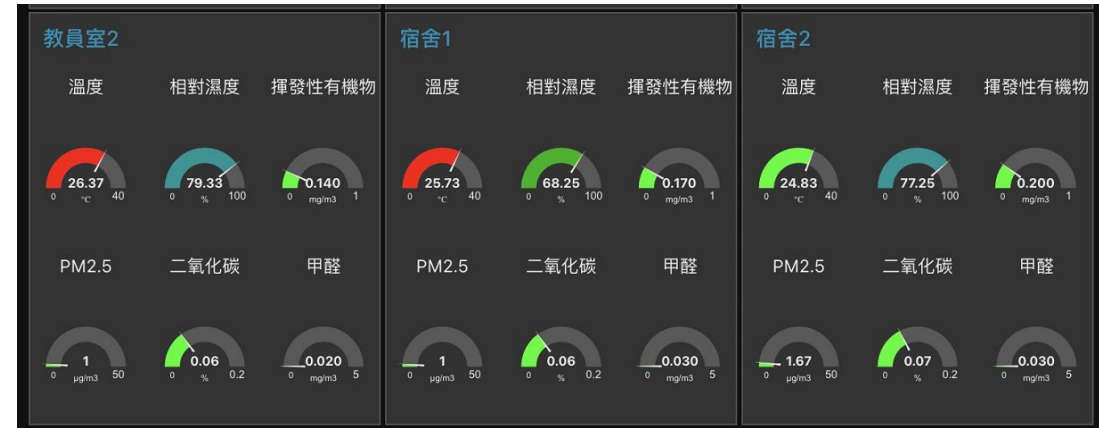

健康

• 隨時隨地的健康管理

01 智能睡眠帶

心率、翻身、深中淺等睡眠數據記錄
可通過 App 進行歷史數據記錄
幫助進行睡眠分析，改善睡眠

02 體脂秤

- 18 項體脂數據
- App 已裝管理
- 四核 G 型傳感器，感知更敏銳

03 智能檢測睡眠鈕扣

- 通過 App 提供睡眠質量分析
- 個性化建議
- 監測翻身、醒睡周期
- 智能調節溫度、溼度

04 石墨烯按摩貼

- 採用石墨烯脈沖刺激進行按摩
- 包含自動、叩擊、按壓、揉捏四種按摩模式。

睡眠模式
輕鬆入眠，睡眠質量看得見

- 自動關閉燈光
- 窗簾自動閉合
- 自動關閉無關待機設備
- 睡眠啟閉監測
- 安防設備布防

通暖舒適模式
自動恆溫恆溼，享受快人一步

在你回家途中
溼溼度感應器 聯動空調
自動開啟空調，調節室內溫度
到家後，能享受清涼或溫暖

安全

- 無時無刻的安全管家

入户门、窗打开 警戒提醒

Entry door, window open
warning reminder

门窗磁感应器

應用案例

香港學校項目

智慧校園

实时监测校园内的空气环境，包括温度、湿度、PM2.5、PM1.0、PM10，VOC，CO₂等多种空气指标，家长可以根据校内环境，准备安全防护，学校实时监控环境情况；

自动温度平衡，通过室内温度和室外温度监控，实现空调自动开关调温；

自动空气调节，当监测到室内空气情况不佳，自动开发窗户排风扇，调节室内空气，保持良好通风，避免环境影响学生学习；

策略/传感节能

传感器结合AI算法，实现节能降耗
计划日程与设备统一控制，实现便捷灵活管理
通过智能设备，实现室内照度平衡，保护学生用眼

照明设备管理

基于学校建筑点位图进行设备控制
基于不同的空间进行快捷群控
故障设备点位定位
展示设备实时状态
设备剩余使用时长提醒

自动光平衡

快捷的照明环境设置，根据不同教学场景切换
同步学校日程计划，实现便捷的照明管理
通过智能设备，实现室内照度平衡，保护学生用眼