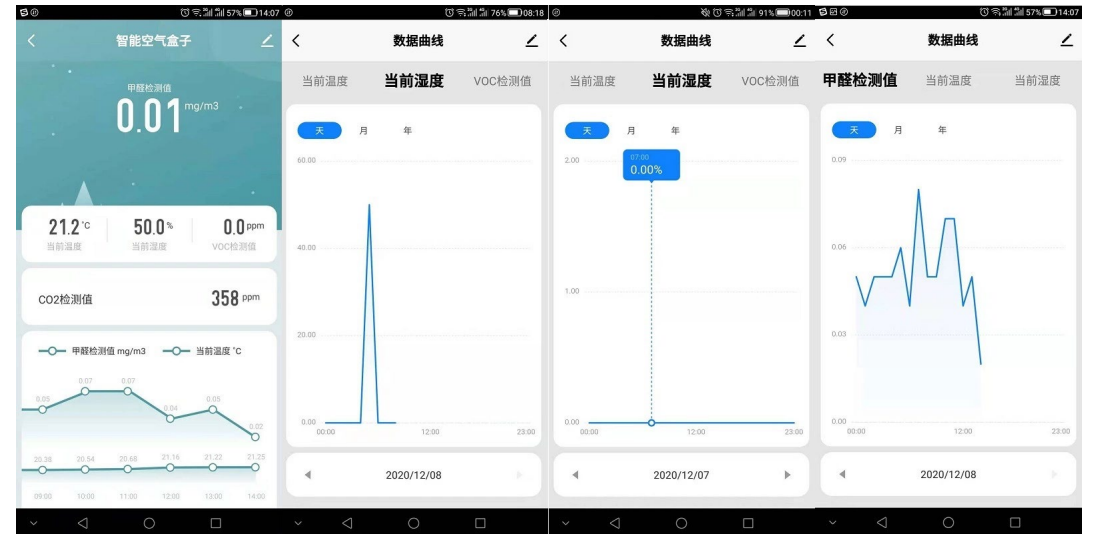

大自然集團門店

- 為客戶提供室內甲醛清除的服務
- 使用空氣淨化器及智能空氣檢測儀，用戶可以即時瞭解淨化效果